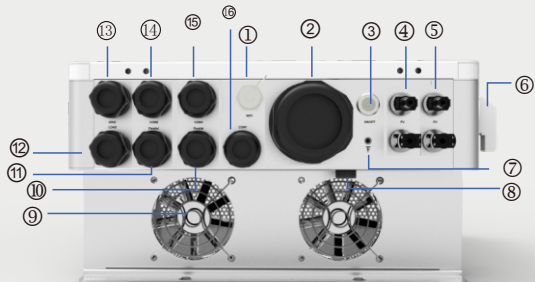

Характеристики продукта

- ① Порт WIFI
- ② Подключение аккумуляторов
- ③ Выключатель
- ④ Подключение СБ 1
- ⑤ Подключение СБ 2
- ⑥ Отключение DC
- ⑦ Заземление
- ⑧ Вентиляционная решетка
- ⑨ Вентилятор
- ⑩ Порт парал-го подключения
- ⑪ Порт парал-го подключения
- ⑫ Выход на нагрузку
- ⑬ Вход AC
- ⑭ Коммуникационный порт
- ⑮ Коммуникационный порт
- ⑯ Коммуникационный порт