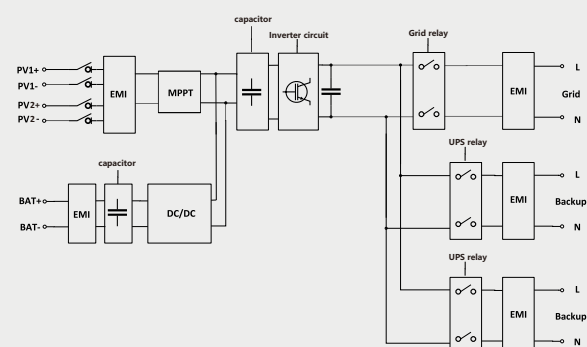

Характеристики продукта

- ① Порт WIFI
- ② Подключение аккумуляторов
- ③ Выключатель
- ④ Подключение СБ 1
- ⑤ Подключение СБ 2
- ⑥ Отключение DC
- ⑦ Заземление
- ⑧ Вентиляционная решетка
- ⑨ Вентилятор
- ⑩ Порт парал-го подключения
- ⑪ Порт парал-го подключения
- ⑫ Выход на нагрузку
- ⑬ Вход AC
- ⑭ Коммуникационный порт
- ⑮ Коммуникационный порт
- ⑯ Коммуникационный порт

Сенсорный экран

Схема подключения

Схема применения