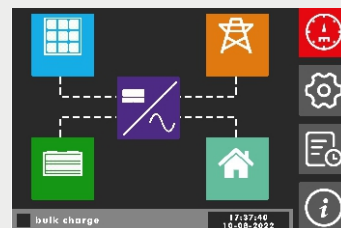

Серия гибридных инверторов REVO HES

6-8 кВт

Класс защиты IP65

Создан для длительного срока службы и максимальной гибкости. Подходит для наружной установки

Автономная работа, работа с сетью

Серия REVO HES подходит для сетевых и автономных систем.

Безопасность

Физическая и электрическая двойная изоляция, мониторинг тока утечки на землю, защита от изоляции, обнаружение пробоя изоляции и т. д.

Гибкий тариф

Заряжайте от сети в непиковое время, когда энергия дешевле, и разряжайте в пиковое время, когда энергия дороже.

Характеристики продукта

- ① Порт WIFI
- ② Подключение аккумуляторов
- ③ Выключатель
- ④ Подключение СБ 1
- ⑤ Подключение СБ 2
- ⑥ Отключение DC
- ⑦ Заземление
- ⑧ Вентиляционная решетка
- ⑨ Вентилятор
- ⑩ Порт парал-го подключения
- ⑪ Порт парал-го подключения
- ⑫ Выход на нагрузку
- ⑬ Вход AC
- ⑭ Коммуникационный порт
- ⑮ Коммуникационный порт
- ⑯ Коммуникационный порт